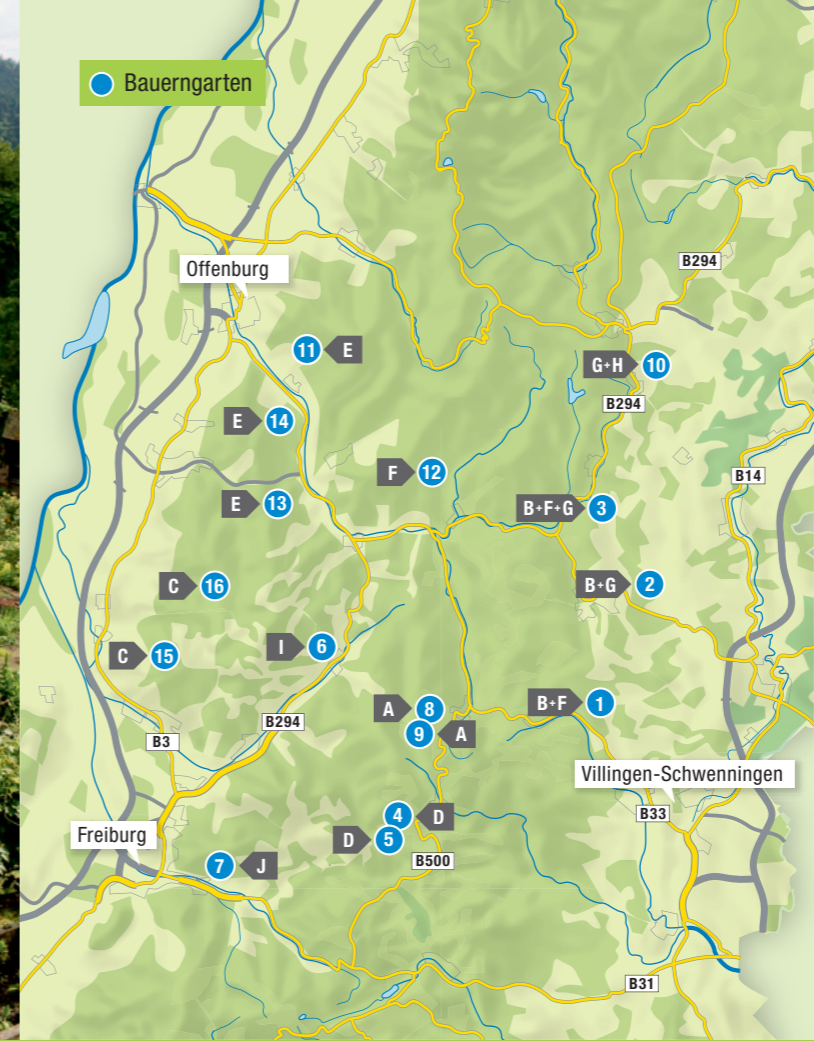

Themenbezogene Routenvorschläge und Besichtigungen einzelner Bauerngärten

- **A** Uf'em Wald – Schwarzwaldgärten hoch hinaus – Schwarzwaldgärten mit Weitblick | *Petra Hettich* 9
- **B** Der Tradition verpflichtet – Gartenvielfalt zwischen Kunst und Kultur | *Anita Aberle Schwenk* 1
- **C** Gärten im Füllhorn der Natur | *Roswitha Ette* 15
- **D** Zwischen Tannenduft und Wiesengrün – Bauerngärten, zweckmäßig und schön | *Brigitte Riesle* 4
- **E** Bauerngartenvielfalt rechts und links der Kinzig | *Ulrike Armbruster* 14
- **F** Gärten am Brunnen und Bachlauf, bäuerliche Kleinode im Tal und auf der Höhe | *Walburga Schillinger* 3
- **G** Über Berg und Tal – kreative Gartenkultur zwischen Neckar und Schiltach | *Walburga Schillinger* 3
- **H** Blütenduft und Blumenträume am Tor zum Schwarzwald | *Margret Raible* 10
- **I** Auf den Spuren der heiligen Hildegard in bäuerlichen Gärten | *Edith Fehrenbach* 6
- **J** Klöster, Kraut und Kräuter – von der Wiege europäischer Gartenkultur | *Eva-Maria Schüle* 7

© 2016 Alle Rechte vorbehalten. Nachdruck – auch auszugsweise – nur mit Zustimmung des Herausgebers | **Fotos** Kräuter-Regio, Madeleine Hager, Naturpark Südschwarzwald, Sven Paustian, Stadt Schiltach, Albert Josef Schmitt, Jutta Schneider, Michael Will | **Gestaltung** www.designconcepts.de | **Druck** Burger(Druck GmbH)

Naturpark Südschwarzwald
Haus der Natur
Dr.-Pilet-Spur 4
79868 Feldberg
Tel. +49 (0) 7676 9336-10
info@naturpark-suedschwarzwald.de
www.naturpark-suedschwarzwald.de

Naturpark Schwarzwald Mitte/Nord
Im Haus des Gastes
Hauptstraße 94
77830 Bühlertal
Tel. +49 (0) 7223 957715-0
info@naturparkschwarzwald.de
www.naturparkschwarzwald.de

Bauerngarten- route

in den Naturparken
des Schwarzwalds